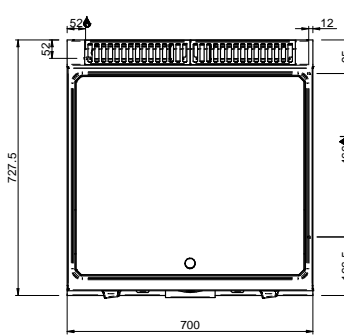

LEGENDA SIMBOLI / LEGEND

INGRESSO GAS / GAS INLET
(EN 10226-1) Ø M 1/2"

ALIMENTAZIONE ELETTRICA /
POWER SUPPLY

INGRESSO ACQUA /
WATER INLET Ø M 1/2"

SCARICO ACQUA / OLII
WATER / OILS DRAIN

ATTACCO EQUIPOTENZIALE /
EQUIPOTENTIAL

REGOLAZIONE PIEDINI /
FEET ADJUSTMENT (h 0/+5)