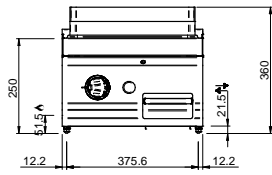

LEGENDA SIMBOLI / LEGEND

INGRESSO GAS / GAS INLET
(EN 10226-1) Ø M 1/2"

ALIMENTAZIONE ELETTRICA /
POWER SUPPLY

INGRESSO ACQUA /
WATER INLET Ø M 1/2"

SCARICO ACQUA / OLII
WATER / OILS DRAIN

ATTACCO EQUIPOTENZIALE /
EQUIPOTENTIAL

REGOLAZIONE PIEDINI /
FEET ADJUSTMENT (h 0/+5)