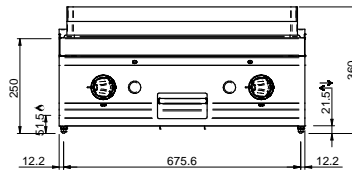

#### SPÉCIFICATIONS TECHNIQUES:

Plaque chromée	<input type="radio"/>
Plaque rainurée	<input checked="" type="radio"/>
Plaque lisse	<input type="radio"/>
Dimensions exterieure - LxPxH (cm)	70x71,4x25
Puissance totale (kW)	5.5+5.5=11

#### SPÉCIFICATIONS SUPPLÉMENTAIRES:

Dimensions du plan - LxPxH (cm)	65x57
Nr. bruleurs 5.5 kW	2
Poids (kg)	75
Volume (m3)	0,32

La plaque de cuisson intégrée dans le dessus est en acier doux, avec finition chrome lisse ou dur, et a épaisseur de 15 mm. Déchargement des graisses dans un tiroir amovible en acier inoxydable avec capacité jusqu'à 2 litres, pour faciliter le nettoyage. Les cuissons différenciée (en modules de 70) sont possibles grâce aux brûleurs / éléments chauffants électriques indépendant. La finition chromée permet des cuissons successives de différents aliments sans risque de transfert odeurs et saveurs lors du passage d'une cuisson à une autre.

LEGENDA SIMBOLI / LEGEND

INGRESSO GAS / GAS INLET  
(EN 10226-1) Ø M 1/2"

ALIMENTAZIONE ELETTRICA /  
POWER SUPPLY

INGRESSO ACQUA /  
WATER INLET Ø M 1/2"

SCARICO ACQUA / OLII  
WATER / OILS DRAIN

ATTACCO EQUIPOTENZIALE /  
EQUIPOTENTIAL