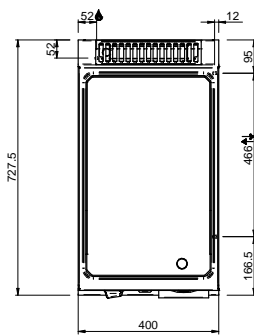

LEGENDA SIMBOLI / LEGEND

INGRESSO GAS / GAS INLET
(EN 10226-1) Ø M 1/2"

ALIMENTAZIONE ELETTRICA /
POWER SUPPLY

INGRESSO ACQUA /
WATER INLET Ø M 1/2"

SCARICO ACQUA / OLII
WATER / OILS DRAIN

ATTACCO EQUIPOTENZIALE /
EQUIPOTENTIAL

REGOLAZIONE PIEDINI /
FEET ADJUSTMENT (h 0/+5)